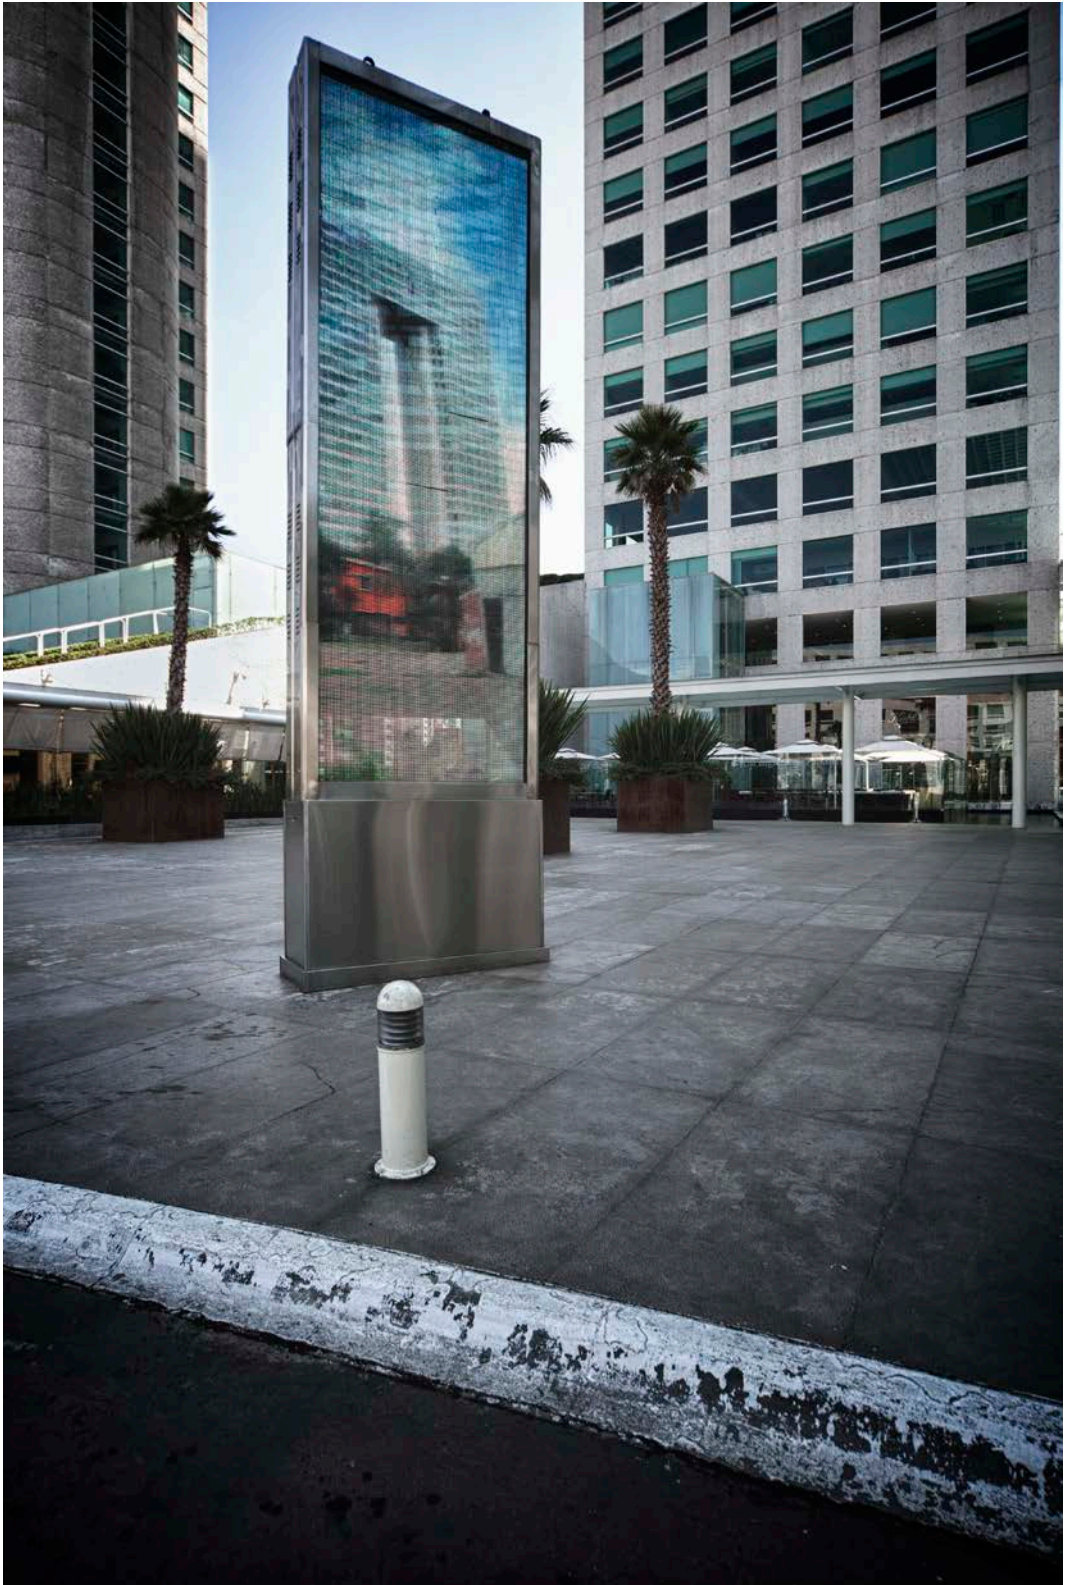

Theresa Himmer, *From the Front Side*, 2011. Video proyección sobre pantallas LED en Arcos Bosques. 5'00" en loop. Imagen cortesía de la artista. Fotografía por Yoshihiro Koitani.

Theresa Himmer, *From the Front Side*, 2011. Video proyección sobre pantallas LED en Arcos Bosques. 5'00" en loop. Imagen cortesía de la artista. Fotografía por Yoshihiro Koitani.

Theresa Himmer, *From the Front Side*, 2011. Video still. 5'00" en loop. Imagen cortesía de la artista.

Theresa Himmer, *From the Front Side*, 2011. Video still. 5'00" en loop. Imagen cortesía de la artista.

Theresa Himmer, *From the Front Side*, 2011. Video still. 5'00" en loop. Imagen cortesía de la artista.